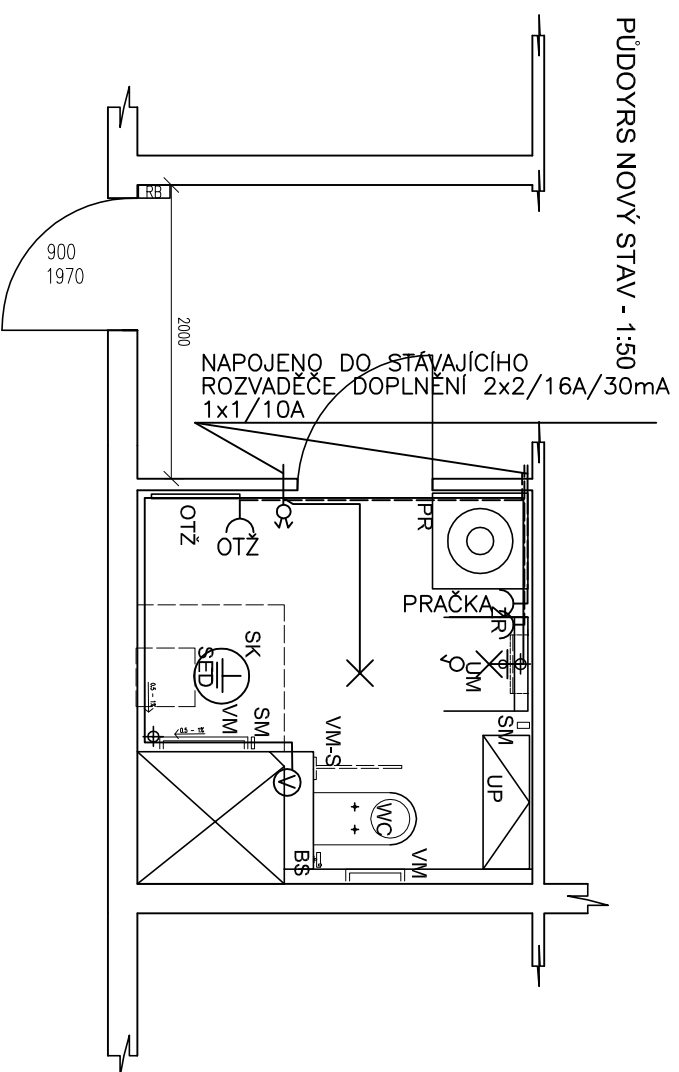

Vondroušova 1193-byt č. 72

PŮDORYS NOVÝ STAV - 1:50

LEGENDA ELETIKRO

- ⌋ - ZÁSUVKA 230V/16A
- × - SVÍTLIDLO LED PŘÍSAZENÉ DO 20W, IP44
- ⊗ - NÁSTĚNNÉ SVÍTLIDLO NAD UMÝVADLEM DO 10W, IP44
- ⊖ - NAPOUJENÍ VENTILÁTORU
- ⊕ - OVLADAČ - PŘEPÍNAČ
- ⊕ - DOPLŇUJÍCÍ POSPOJOVÁNÍ

ZARÍZOVACÍ PŘEDMĚTY:

- UM - ZTP umyvadlo 640x550 mm
- PR - stávající pračka
- UP - navrhované uložné prostory - není součástí dodávky
- WC - závěsné WC s předstátn s geberitem pro ZTP v 1120 mm - uzpůsobeno pro uchycení model BS - bidetová sprcha
- SK - sprchový kout - spádovaný bez vaničky, se vpusť
- SED - sklápěcí sedátko s opěrnou nohou 440x460x470 mm
- OTŽ - otopné těleso - žebřík
- D1 - stávající dveře
- ZR - výklopné zrcadlo 400x600 mm
- VM - vodovodné madlo v 800 mm
- VM-S - vodovodné madlo - sklápěcí v 800 mm
- SM - svíslé madlo dl. 500 mm