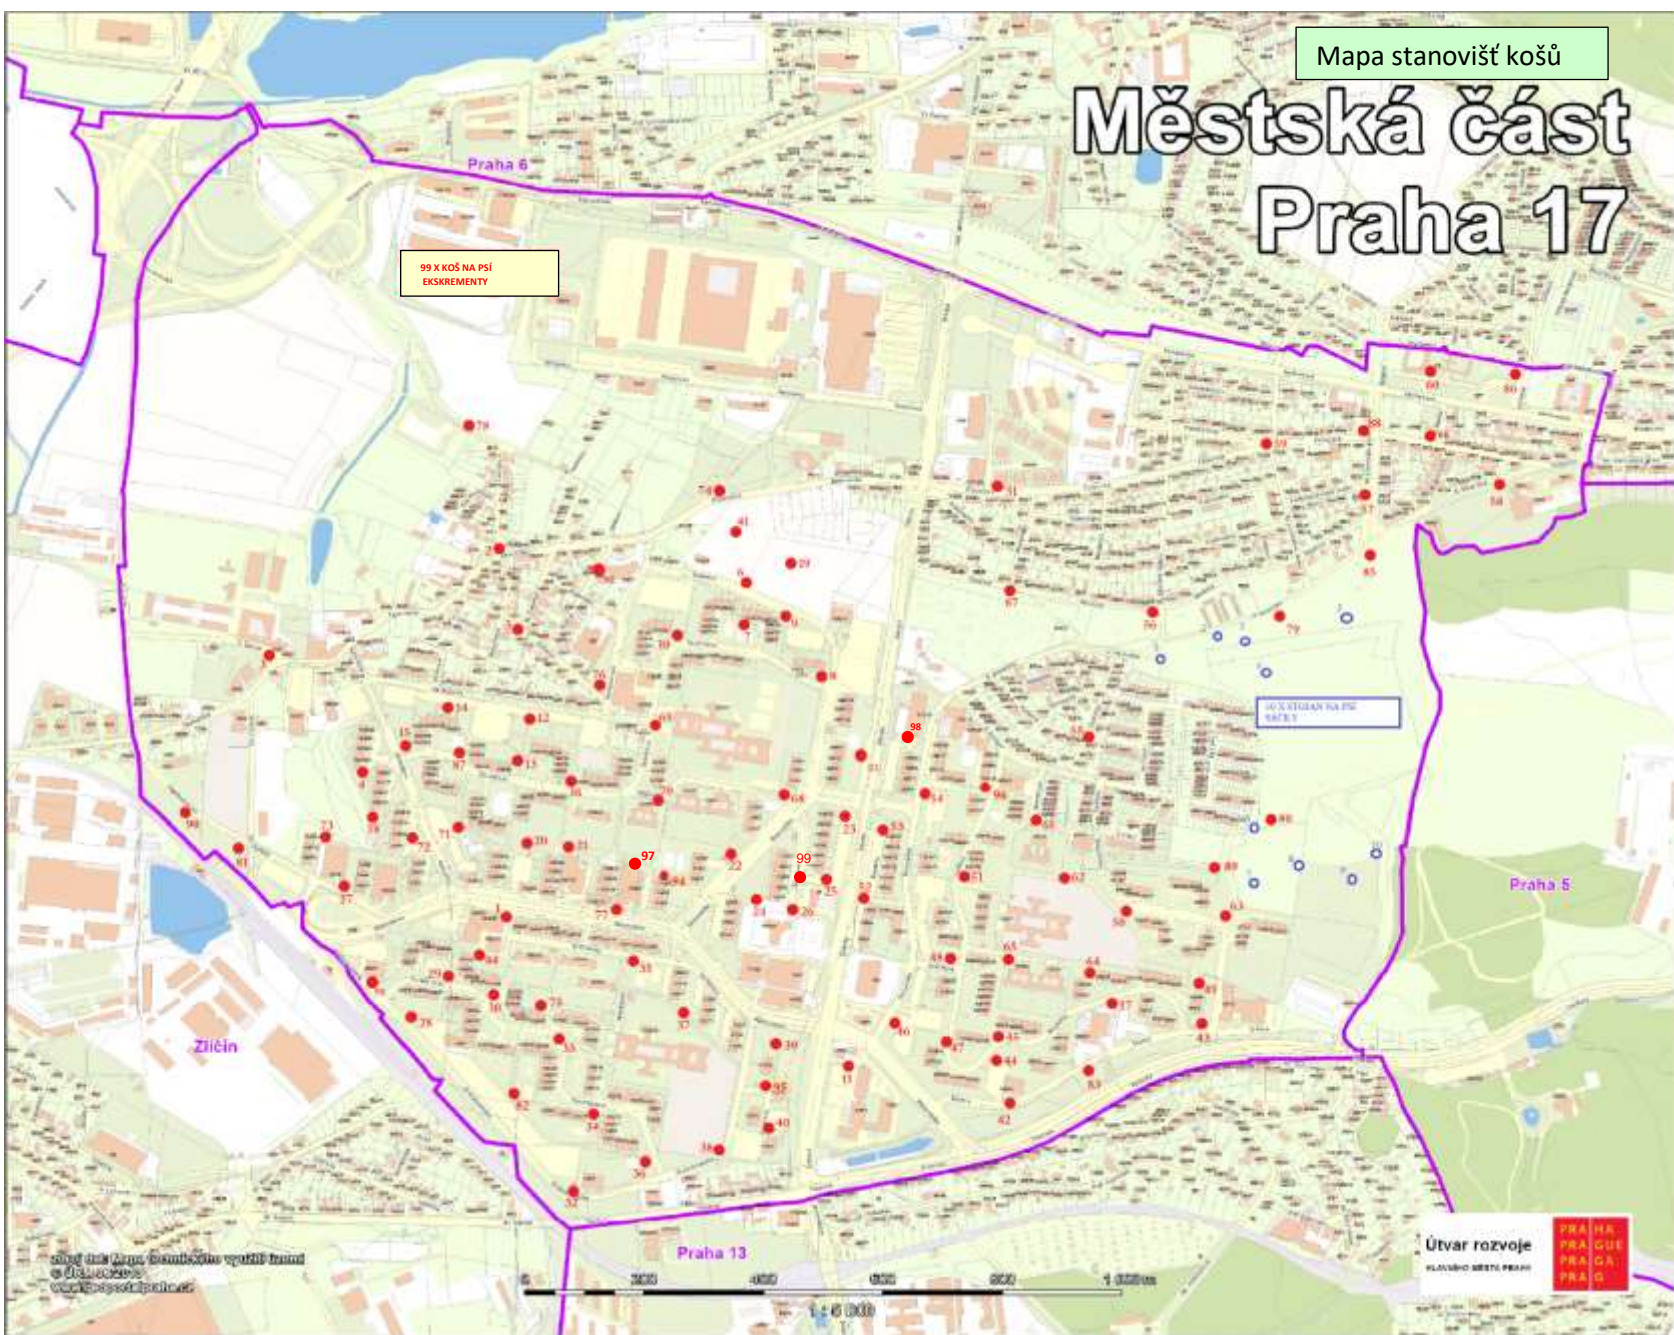

Mapa stanovišť košů

Městská část Praha 17

99 X KOŠŮ NA PSI
EKSKREMENTY

40 X STOLANŮ NA PSI
KÁČKY

Mapa byla vytvořena v rámci projektu
© 2014 Úřad městské části Praha 17
www.mestskacast17.cz

Útvar rozvoje
HLAVNÍHO MĚSTA PRAHY
**PRAHA
PRAGUE
PRAGA
PRAG**