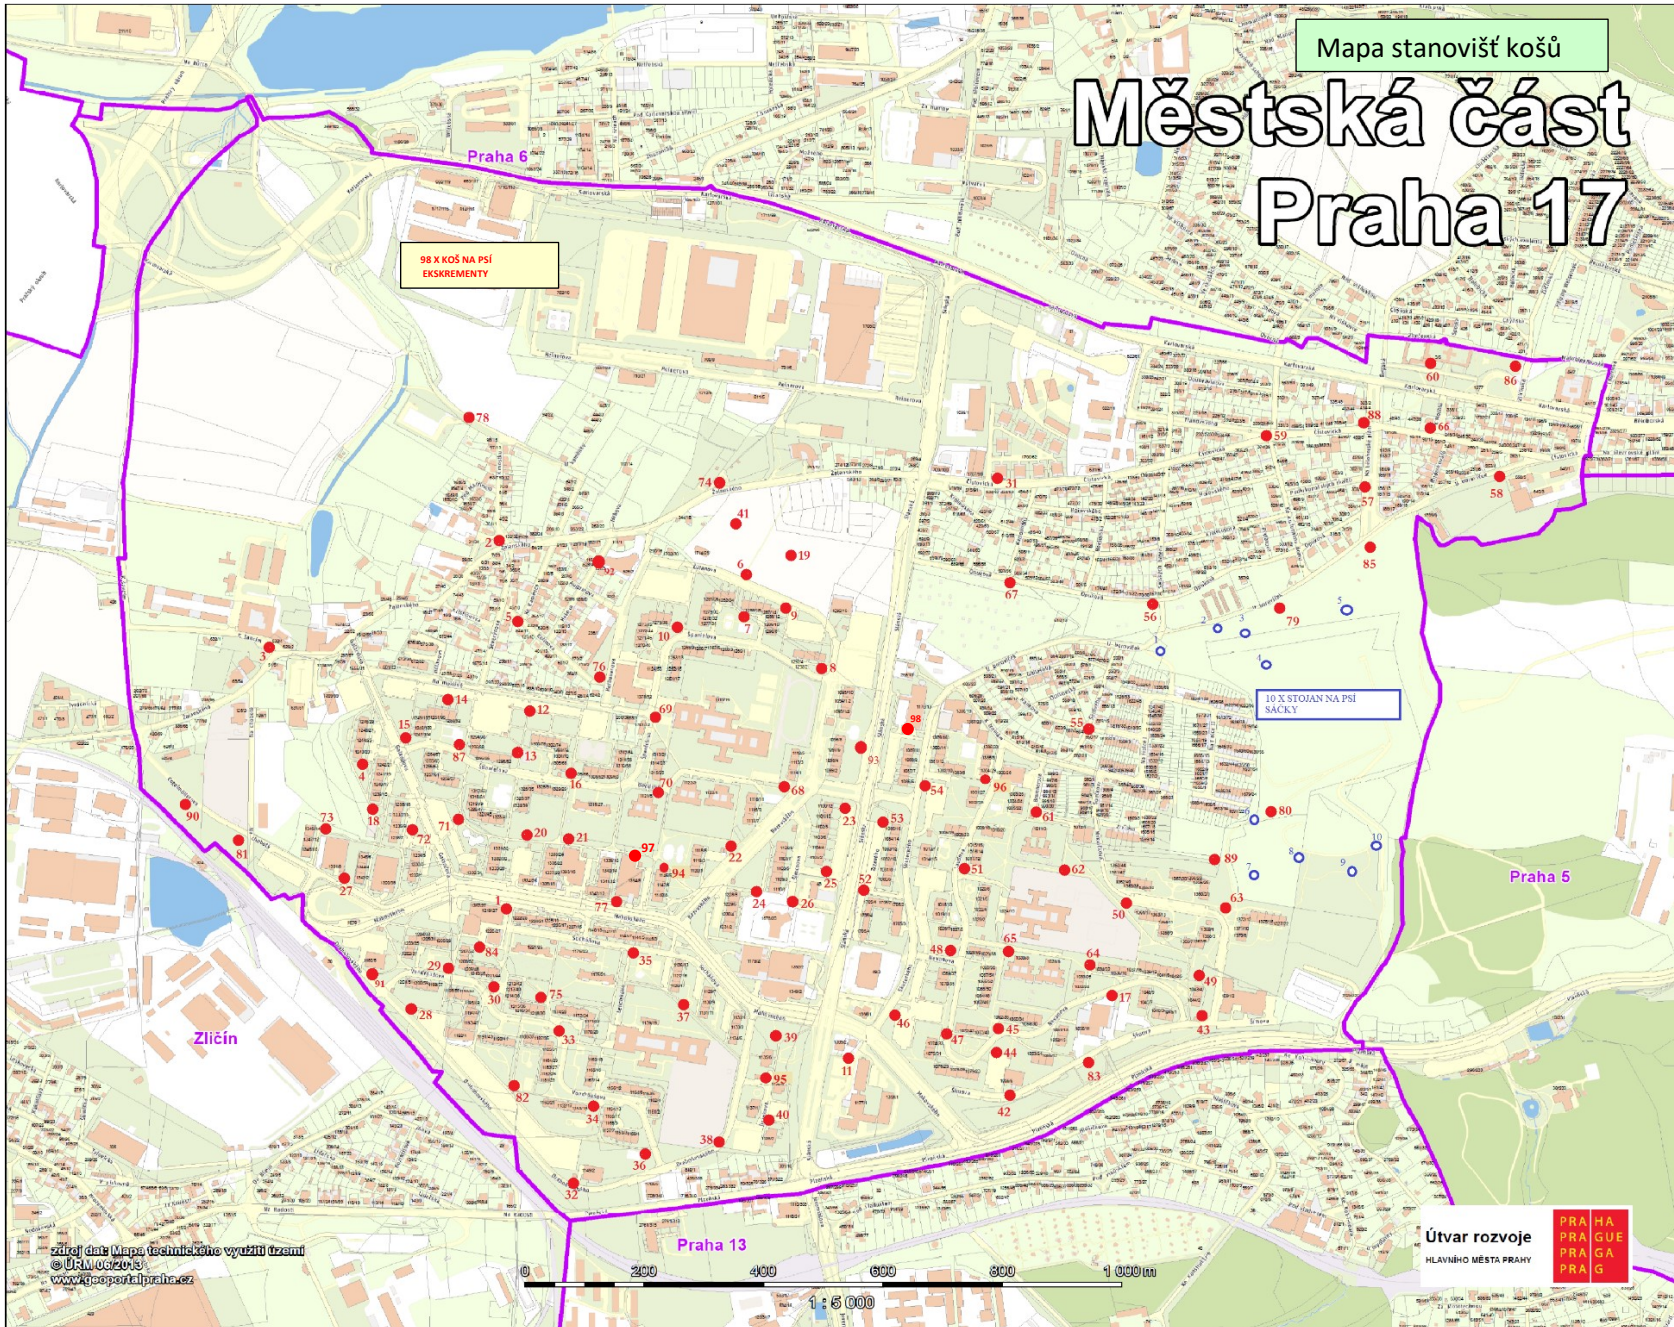

Mapa stanovišť košů

Městská část Praha 17

98 X KOŠ NA PSI EKSKREMENTY

10 X STOJAN NA PSI SÁČKY

zdroj dat: Mapa technického využití území
© ÚRM 06/2013
www.geoportal.praha.cz

Útvar rozvoje
HLAVNÍHO MĚSTA PRAHY